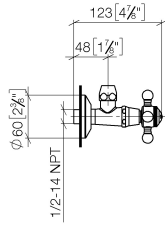

22 900 361

- rosette Ø 60 mm
- porcelain insert HOT

	Chrome	22 900 361-00
	Brushed Platinum	22 900 361-06
	Platinum	22 900 361-08
	Durabass (23kt Gold)	22 900 361-09
	Brushed Durabass (23kt Gold)	22 900 361-28
	Brushed Dark Platinum	22 900 361-99

22 900 361

mm [inches]

Flow rate chart

22 900 361

Parts for other finishes can be found here: [Brushed](#) [Platinum](#)

Spare parts list

No.	Item Number	Name	Quantity used	Delivery time
1	04 27 01 003 00-00	rosette	1	10
2	90 23 30 040 00-00	threaded connector	1	10
3	90 90 03 023 01 90	top	1	2
4	09 21 02 055-00	cover	1	10
5	04 20 36 002 07-00	handle (hot)	1	10
6	09 20 36 004-00	handle	4	10
7	09 20 36 002-00	handle	1	10
8	09 20 83 006 90	handle	1	2
9	09 26 01 011 90	accessories	1	2
10	09 20 36 005-00	handle	1	10
11	04 30 30 029 00 90	fixing set	1	2