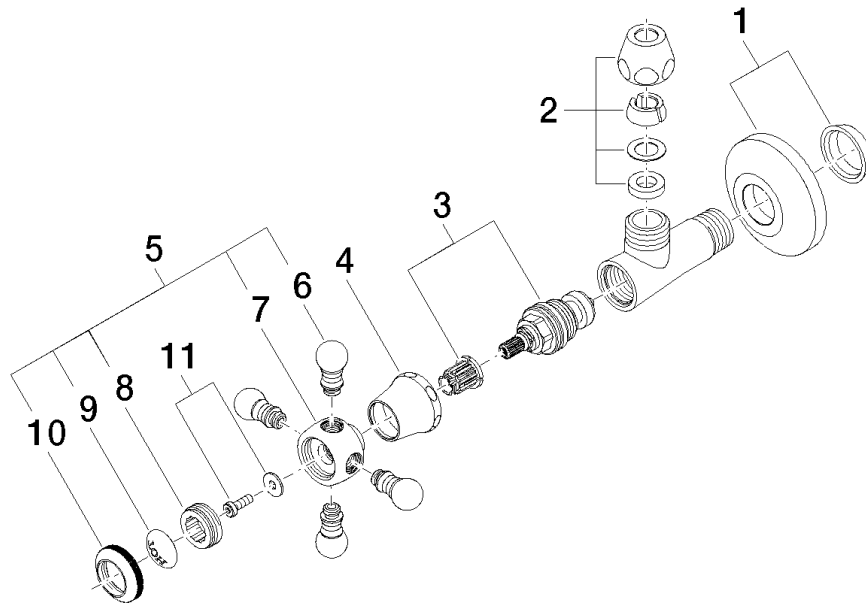

22 900 361

- rosette Ø 60 mm
- porcelain insert HOT

	Chrome	22 900 361-00
	Brushed Platinum	22 900 361-06
	Platinum	22 900 361-08
	Durabass (23kt Gold)	22 900 361-09
	Brushed Durabass (23kt Gold)	22 900 361-28
	Brushed Dark Platinum	22 900 361-99

22 900 361

mm [inches]

Flow rate chart

22 900 361

Parts for other finishes can be found here: [Brushed](#) [Platinum](#)

Spare parts list

No.	Item Number	Name	Quantity used	Delivery time
1	04 27 01 003 00-00	rosette	1	10
2	90 23 30 040 00-00	threaded connector	1	10
3	90 90 03 023 01 90	top	1	2
4	09 21 02 055-00	cover	1	10
5	04 20 36 002 07-00	handle (hot)	1	10
6	09 20 36 004-00	handle	4	10
7	09 20 36 002-00	handle	1	10
8	09 20 83 006 90	handle	1	2
9	09 26 01 011 90	accessories	1	2
10	09 20 36 005-00	handle	1	10
11	04 30 30 029 00 90	fixing set	1	2