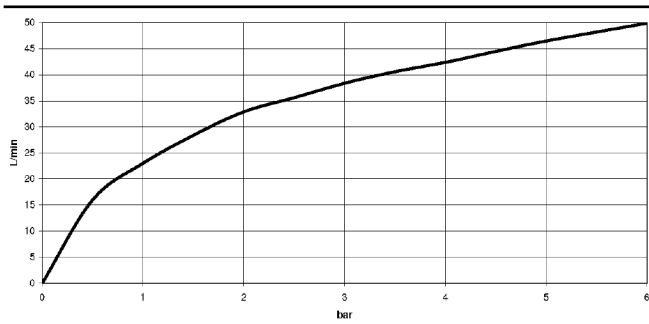

22 900 361

- rosette Ø 60 mm
- porcelain insert HOT

	Chrome	22 900 361-00
	Brushed Platinum	22 900 361-06
	Platinum	22 900 361-08
	Durabass (23kt Gold)	22 900 361-09
	Brushed Durabass (23kt Gold)	22 900 361-28
	Brushed Dark Platinum	22 900 361-99

22 900 361

mm [inches]

Flow rate chart

22 900 361

Parts for other finishes can be found here: [Brushed](#) [Platinum](#)

Spare parts list

No.	Item Number	Name	Quantity used	Delivery time
1	04 27 01 003 00-00	rosette	1	10
2	90 23 30 040 00-00	threaded connector	1	10
3	90 90 03 023 01 90	top	1	2
4	09 21 02 055-00	cover	1	10
5	04 20 36 002 07-00	handle (hot)	1	10
6	09 20 36 004-00	handle	4	10
7	09 20 36 002-00	handle	1	10
8	09 20 83 006 90	handle	1	2
9	09 26 01 011 90	accessories	1	2
10	09 20 36 005-00	handle	1	10
11	04 30 30 029 00 90	fixing set	1	2